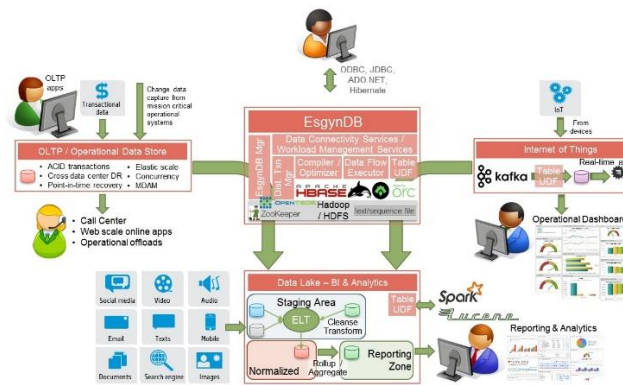

## L'offre de service Base de Données SQL/NoSQL « tout en un »

L'arrivée sur la marché de la Base de Données **EsgynDB™** est le résultat d'un spin off récent de la base de données massivement parallèle de HP™ (NonStop SQL/MX). Elle introduit une nouvelle approche convergente permettant la mise en place d'une unique plateforme BigData pour traiter à la fois le transactionnel, le reporting, le BI et l'analytique.

Elle offre donc la possibilité de mettre en place des solutions de BigData sans nécessairement disposer de ressources spécifiques NoSQL ou d'algorithmes de type MapReduce. Vos développeurs SQL continueront d'écrire des requêtes SQL classiques sur des bases installées sur des architectures massivement parallèles en BigData (typiquement sur les piles Hadoop / Hbase Apache™).

Elle répond typiquement à vos problématiques de réponse en quasi temps réel sur de grandes quantités de données.

Ce concept vous concerne si jamais vous avez des problèmes de performance sur vos SI, des coûts trop élevés (par exemple des licences Oracle™...), ou de solutions qui ne sont pas de haute disponibilité.

### Pourquoi faire le choix de la 1<sup>ère</sup> base convergente ?

- A la fois SQL et NoSQL:** les développeurs en SQL classique sont immédiatement opérationnels pour des solutions BigData
- Améliorer les performances de vos SI:** idéal dès que vous faites face à des problèmes de performance sur vos SI existants
- Pour vos nouvelles applications nécessitant du BigData:** concevez des applications qui seront compatibles BigData (piles techniques Hadoop, Hbase, Hive, ORC, Parquet, etc.)
- Optez pour une solution Opensource:** une version existe en OpenSource appelée Trafodion qui fait partie de l'incubateur APACHE
- Adoptez le top de la Haute Disponibilité:** la solution est compatible avec 2 Data Center synchronisés (NonStop DB)