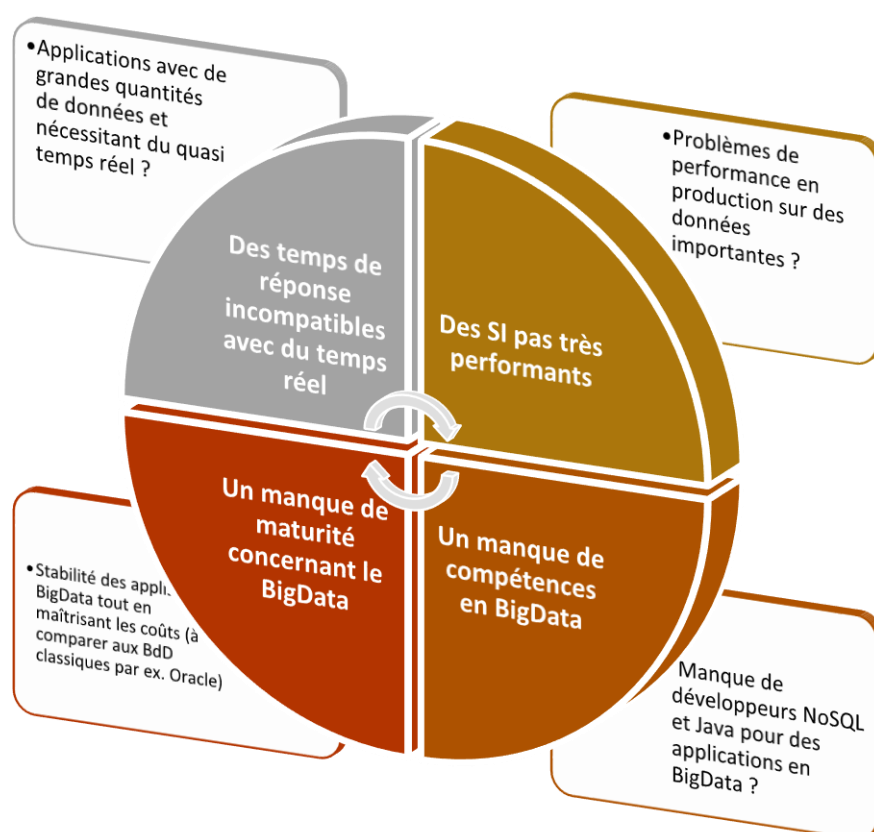

Pourquoi s'orienter vers une base de données intégrée ?

ELITELCO

13 Marx Dormoy

75018 Paris – France

Siret 48528267700015

TVA Intracommunautaire : FR 694 852 826 77

Emails : nlphan@elitelco.eu / info@elitelco.eu

Web : <http://www.elitelco.net>